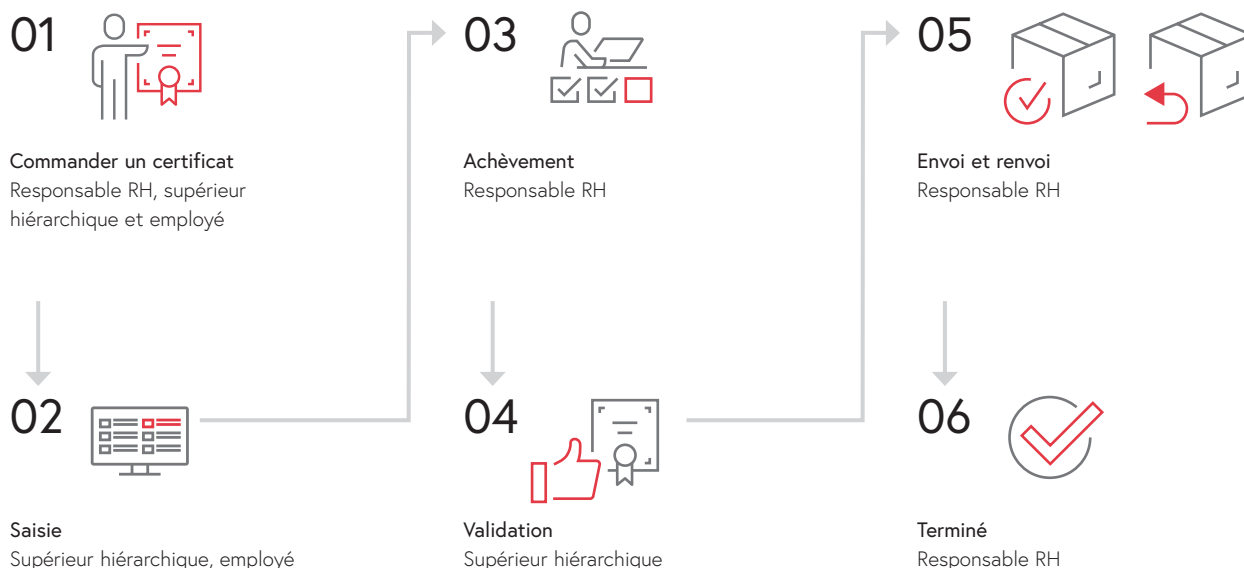

Certificat de travail Axept ●

Pour toute question, pour une offre de solution sur mesure, un entretien de conseil sans engagement ou une démonstration de la solution Abacus, nos experts se tiennent volontiers à votre disposition.

Contenu

Certificat de travail

Certificat de travail

Création rapide en quelques minutes

Aperçu processus certificat de travail du module RH dans Abacus

Ce module intégré d'Abacus soutient les services du personnel et les responsables hiérarchiques à la création et gestion des certificats de travail.

Les processus et workflows standardisés réduisent considérablement le temps et les efforts nécessaires à la création de certificats de travail, tout en offrant la possibilité de les personnaliser.

D'autres avantages sont offerts par les 1800 blocs de texte, qui sont disponibles en quatre langues (allemand, anglais, français et italien), ainsi que par les interfaces utilisateur simples qui sont disponibles sur n'importe quel terminal. L'évaluation des compétences