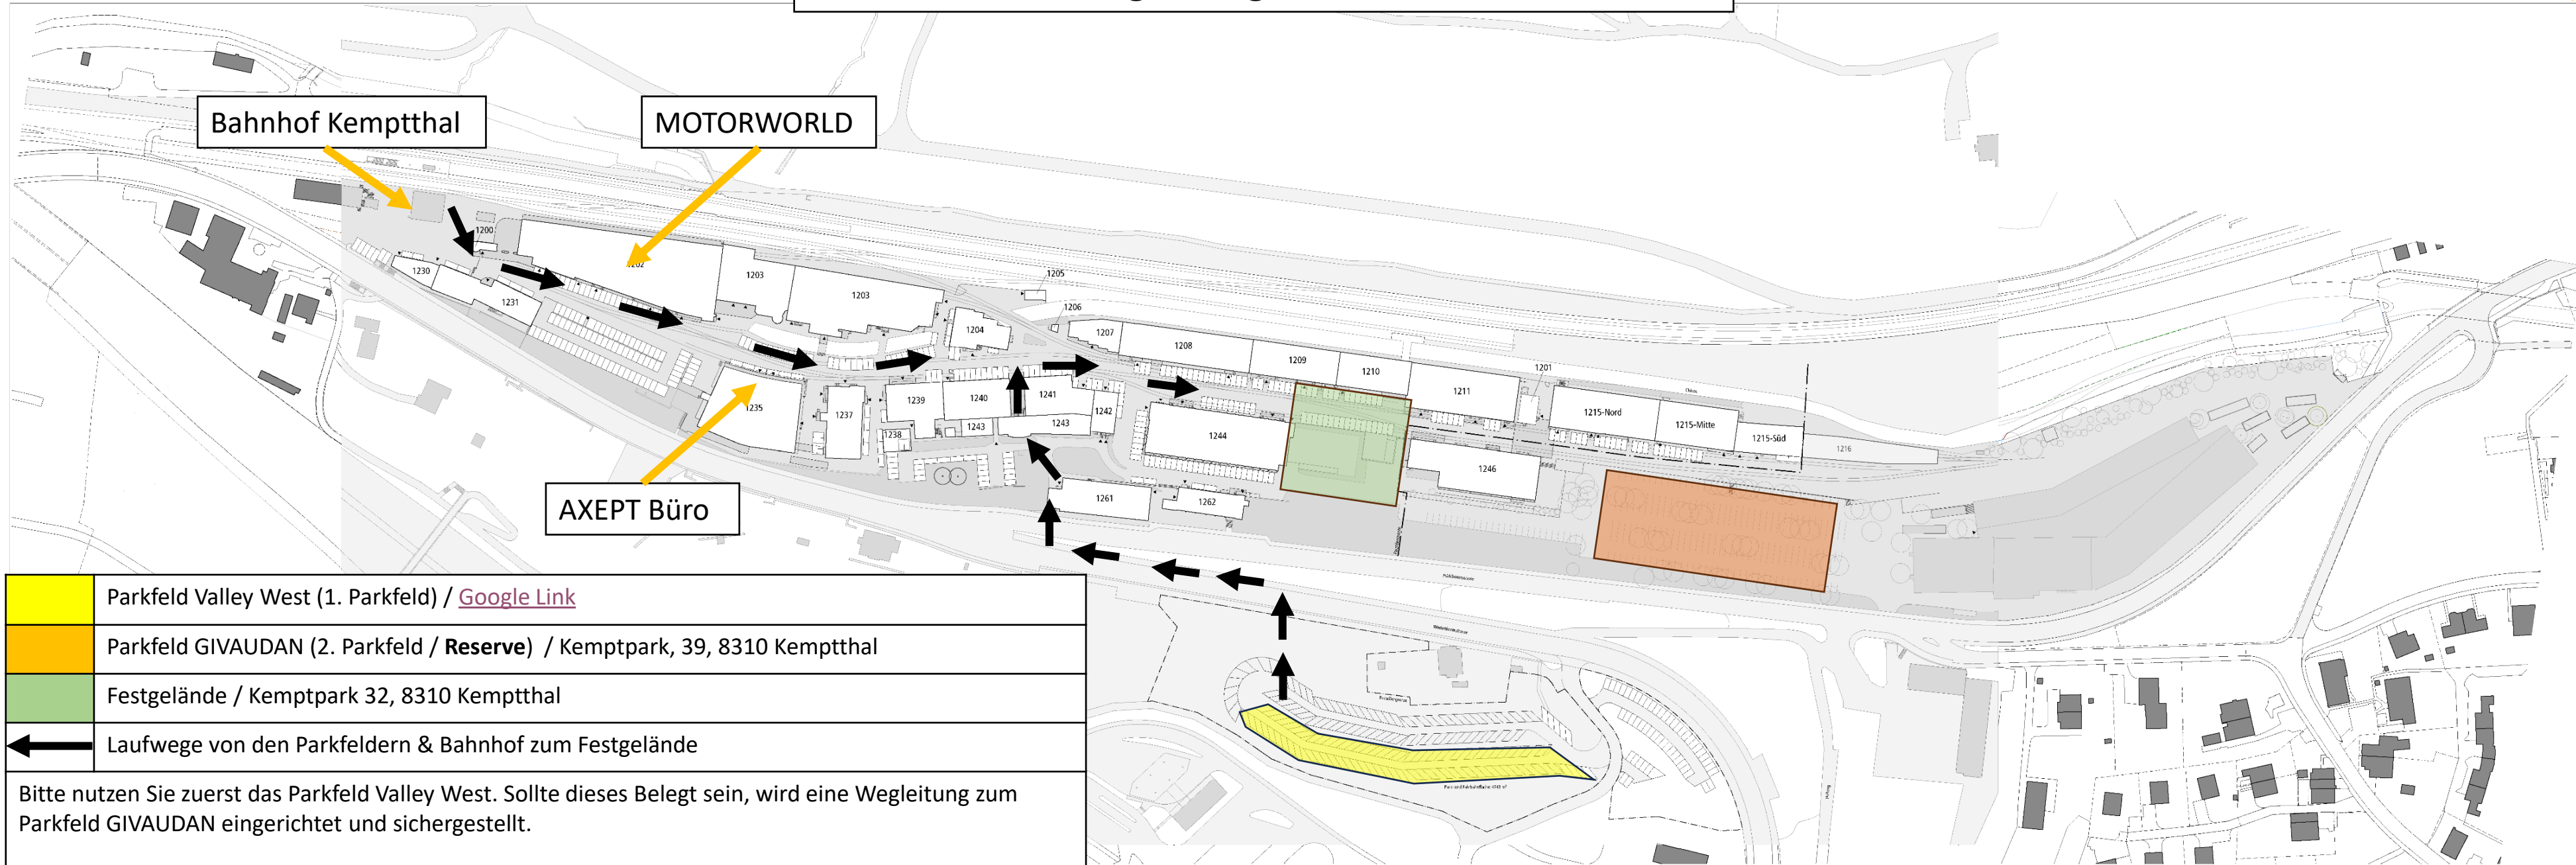

# Parkfelder und Wegleitung 20 Jahre Jubiläum AXEPT

	Parkfeld Valley West (1. Parkfeld) / <a href="#">Google Link</a>
	Parkfeld GIVAUDAN (2. Parkfeld / <b>Reserve</b> ) / Kemptpark, 39, 8310 Kemptthal
	Festgelände / Kemptpark 32, 8310 Kemptthal
	Laufwege von den Parkfeldern & Bahnhof zum Festgelände
Bitte nutzen Sie zuerst das Parkfeld Valley West. Sollte dieses Belegt sein, wird eine Wegleitung zum Parkfeld GIVAUDAN eingerichtet und sichergestellt.	